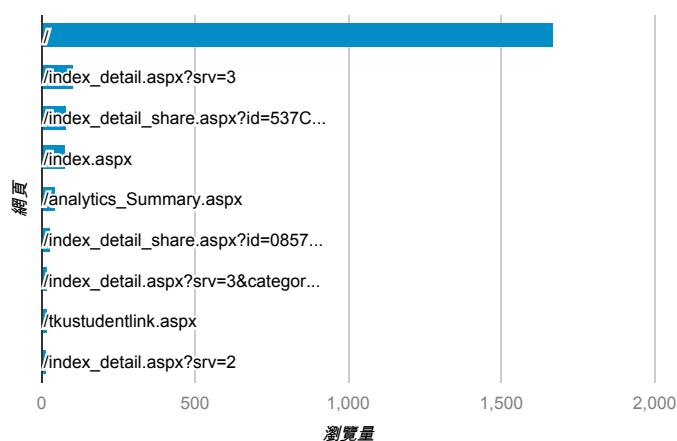

報表03_內容

2014年12月15日 - 2014年12月21日

所有工作階段
100.00%

+ 新增區隔

網頁載入平均需時 (秒)

瀏覽量 (依網頁分組)

網頁載入平均需時 (秒)和瀏覽量 (依 網頁 分組)

網頁	網頁載入平均需時 (秒)	瀏覽量
/analytics_Summary.aspx	8.33	47
/index_detail_share.aspx?id=7A189B85E3656BBE	4.68	1
/	4.67	1,671
/index_detail_share.aspx?id=9C33819B5B7D806F	3.71	1
/index_detail.aspx?srv=3&category=8	2.27	4
/ucanlogin.aspx	2.00	9
/index.aspx	1.91	77
/activity_101-1_game1.aspx	0.00	5
/activity_103-1_game1.aspx	0.00	7
/activity_game01.aspx	0.00	2

造訪和新造訪率 (依 關鍵字 分組)

關鍵字	工作階段	% 新工作階段
(not provided)	264	85.98%
永光化學參訪心得	1	100.00%
我最想擔任的班級幹部	1	100.00%
班級個人照	1	100.00%
淡江 學習歷程	1	100.00%
淡江大學 居民人數	1	100.00%
學習歷程	1	100.00%
覺生	1	100.00%
kings dominion 打工	1	100.00%